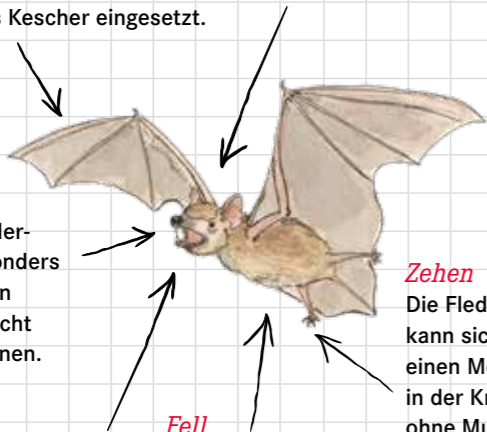

erst nach dem Winterschlaf im März befruchtet. Je nach Art und Nahrungsangebot schwankt die Tragzeit zwischen 40 und 70 Tagen. Das Weibchen gebiert meist ein Junges, welches sie zusammen mit anderen Fledermäusen in sogenannten „Wochenstuben“ sechs bis acht Wochen säugt.

Lebens- und Verhaltensweisen
Vor dem Winterschlaf fressen sich die Fledermäuse eine dicke Speckschicht an, dann hüllen sie sich in ihre wärmende Flughaut, hängen sich kopfüber auf und senken Atem- und Herzfrequenz, um Energie zu sparen. Alle in Deutschland lebenden Fledermausarten stehen auf der Roten Liste, manche sind vom Aussterben bedroht.

Flughaut
Sie reicht von den Händen bis zu den Fußgelenken. Nur der „Daumen“ ist ausgelassen, damit sich die kleinen Flieger festhalten können. Bei der Jagd wird die Flughaut auch als Kescher eingesetzt.

Ohren
Durch ihr Echoortungssystem sehen die Fledermäuse praktisch mit ihren Ohren.

Augen
Mit ihren kleinen, schwarzen und wimperlosen Augen sehen Fledermäuse nicht besonders gut. Manche Arten sollen auch UV-Licht wahrnehmen können.

Zähne
Die langen scharfen Eckzähne der Fledermaus dienen ihr zum Knacken des Chitinpanzers der Beuteinsekten.

Fell
Das dunkle, samtige, dichte Fell hat keinen Haarstrich.

Zehen
Die Fledermaus kann sich durch einen Mechanismus in der Krallensehne ohne Muskelanspannung kopfüber festkrallen, um nicht im Schlaf herunterzufallen.

Wer jagt in der Nacht lautlos und zielsicher durch die Lüfte?

Schon gewusst?

Fledermäuse jagen mit Echolot. Dabei stoßen sie über Nase und Maul für den Menschen unhörbar hohe Schallwellen aus, etwa fünf bis 20 Stück pro Sekunde. Diese Beuterufe treffen auf die Insekten und werden zum Jagdflieger zurückgeworfen. Dieser nimmt das Echo mit seinen Ohren – im Tierreich verfügen Fledermäuse über das sensibelste Gehör – wahr und kann anhand der Frequenzgröße sowie die genaue Position seiner Beute bestimmen und auch im Dunkeln zielsicher zuschnappen.

Richtig oder falsch?

1. Fledermäuse sind die einzigen Säugetiere, die fliegen können.
2. Einige Fledermausarten in Südamerika lecken tatsächlich Blut.
3. In Deutschland leben 25 verschiedene Fledermausarten.
4. Vor dem Winterschlaf wachsen auf der Flughaut samtige kleine Härchen, um die Fledermaus zusätzlich zu wärmen.

Guano der Fledermaus