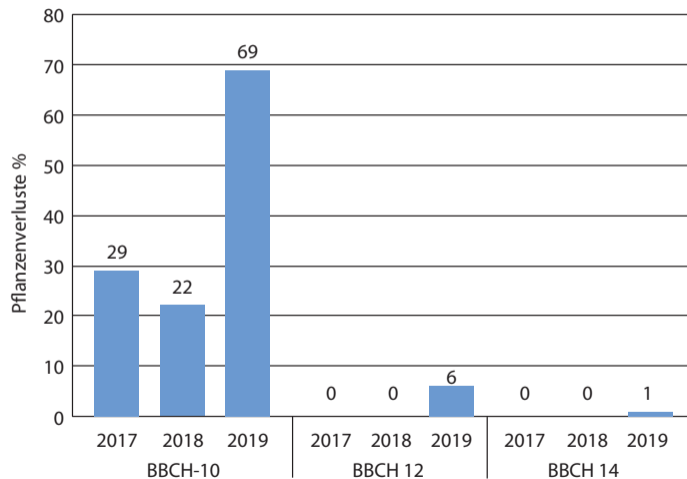

# 2 Rübenverluste bei intensiver Striegeleinstellung

2017 bis 2019 - Landwirtschaftskammer Niedersachsen,  
Fachbereich Ökolandbau

2018 ist wegen Wildschaden nicht wertbar