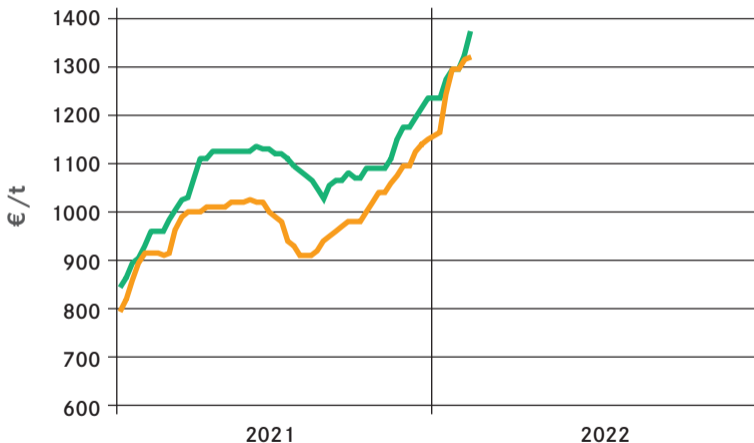

# Süßmolkenpulver

Mittelwert der Preisermittlung, Kempten wöchentlich bis KW 46/2021

— Lebensmittelqualität, 25-kg-Sack — Futtermittelqualität lose