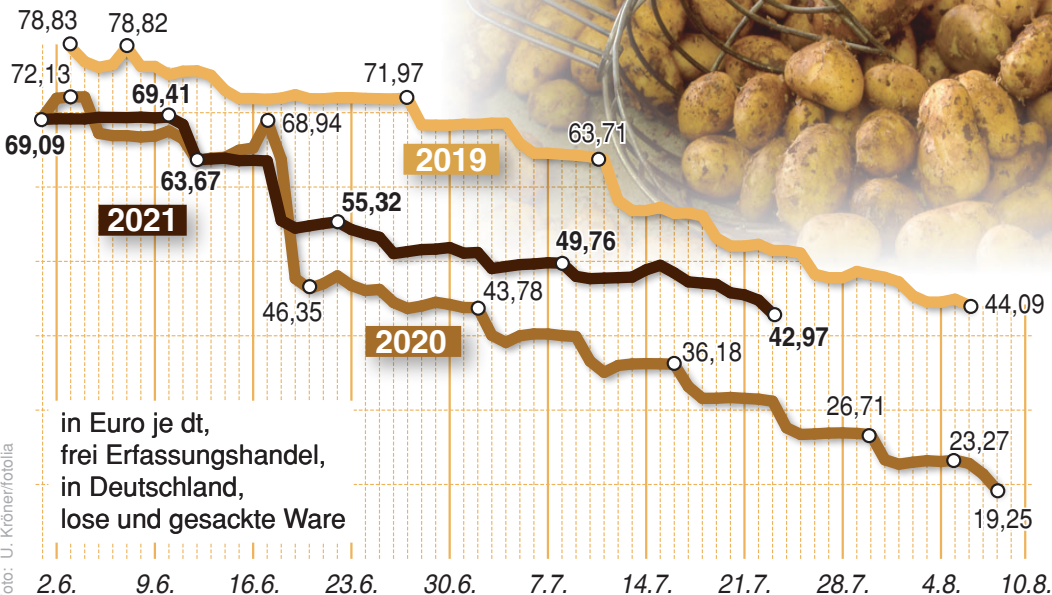

# Erzeugerpreise für Speisefrühhkartoffeln

AMI

Nach Menge gewichteter Durchschnittspreise

in Euro je dt,  
frei Erfassungshandel,  
in Deutschland,  
lose und gesackte Ware

Foto: U. Kröner/fotolia